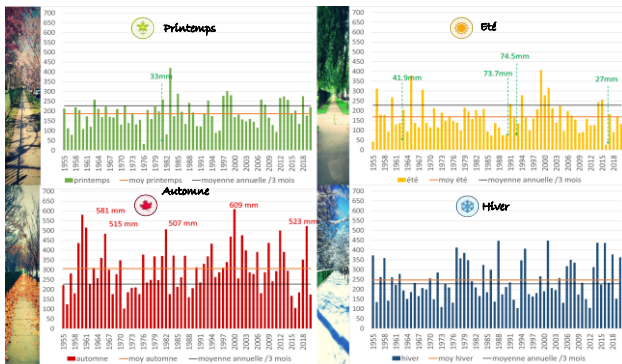

Relevé des cumuls annuels de pluviométrie de 1955 à 2020

Tableau des relevés mensuel

LEGENDE :

- Il pleu peu : de 0 à 10 mm
- Il pleu beaucoup : de 101 à 200 mm
- de 11 à 20 mm
- de 21 à 30 mm

LES RECORDS DE PLUVIOMETRIE PAR MOIS

MOIS	MINIMUM	année	MOYENNE	MAXIMUM	année
janvier	13 mm en	1964	98.8 mm	233 mm en	1988
février	3 mm en	1965	76.4 mm	206 mm en	2014
mars	0 mm en	1961	71.5 mm	174 mm en	2006
avril	0 mm en	1955	62.9 mm	238 mm en	1998
mai	12.2 mm en	1990	67.6 mm	173 mm en	1981
juin	0 mm en	1974	55.7 mm	159.8 mm en	1955
juillet	4.5 mm en	1976	48.3 mm	182 mm en	2001
août	0 mm en	1955	53.2 mm	163 mm en	1965
septembre	7.8 mm en	1959	67.0 mm	260 mm en	1999
octobre	8 mm en	2016	97.4 mm	230 mm en	2012
novembre	18.9 mm en	1956	103.9 mm	290.3 mm en	1960
décembre	16 mm en	1971	109.0 mm	241 mm en	1999

SUIVI DE LA PLUVIOMETRIE AU FIL DES SAISONS

Les périodes de grande sécheresse

- La période de 3 mois consécutifs la plus secs
- 1er : 2016 juillet/août/septembre => 27 mm
 - 2ème : 2016 août/septembre/octobre => 30 mm
 - 3ème : 1976 avril/mai/juin => 33 mm
 - 4ème : 1955 juillet/août/septembre => 41.9 mm
 - 5ème : 1976 mai/juin/juillet => 46 mm
- La période de 4 mois consécutifs la plus secs
- 1er : 2016 juillet/août/septembre/octobre => 35 mm
 - 2ème : 1976 avril/mai/juin/juillet => 66 mm

Les périodes à forte pluviométrie

- La période de 3 mois consécutifs la plus humides
- 1er : 2000 octobre/novembre/décembre => 609 mm (48.9% de l'année)
 - 2ème : 1960 octobre/novembre/décembre => 581 mm (47.7%)
 - 3ème : 1960 septembre/octobre/novembre => 573 mm
 - 4ème : 2000 septembre/octobre/novembre => 565 mm
 - 5ème : 2019 octobre/novembre/décembre => 523 mm
- La période de 3 mois consécutifs la plus humides
- 1er : 1999 septembre/octobre/novembre/décembre => 729 mm (51.2%)
 - 2ème : 2000 septembre/octobre/novembre/décembre => 723 mm (58.0%)