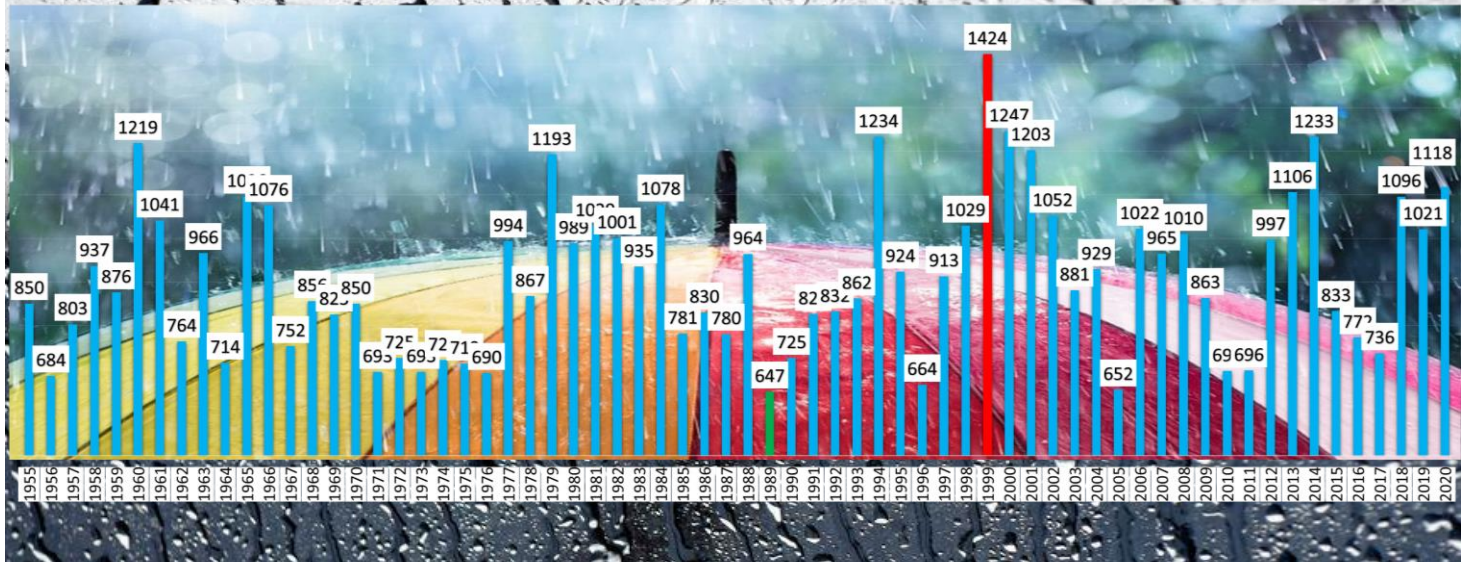

Relevé des cumuls annuels de pluviométrie de 1955 à 2020

Tableau des relevés mensuel

LEGENDE :

- Il pleu peu : de 0 à 10 mm
- Il pleu beaucoup : de 101 à 200 mm
- de 11 à 20 mm
- de 21 à 30 mm

LES RECORDS DE PLUVIOMETRIE PAR MOIS

MOIS	MINIMUM	année	MOYENNE	MAXIMUM	année
janvier	13 mm en	1964	98.8 mm	233 mm en	1988
février	3 mm en	1965	76.4 mm	206 mm en	2014
mars	0 mm en	1961	71.5 mm	174 mm en	2006
avril	0 mm en	1955	62.9 mm	238 mm en	1998
mai	12.2 mm en	1990	67.6 mm	173 mm en	1981
juin	0 mm en	1974	55.7 mm	159.8 mm en	1955
juillet	4.5 mm en	1976	48.3 mm	182 mm en	2001
août	0 mm en	1955	53.2 mm	163 mm en	1965
septembre	7.8 mm en	1959	67.0 mm	260 mm en	1999
octobre	8 mm en	2016	97.4 mm	230 mm en	2012
novembre	18.9 mm en	1956	103.9 mm	290.3 mm en	1960
décembre	16 mm en	1971	109.0 mm	241 mm en	1999

SUIVI DE LA PLUVIOMETRIE AU FIL DES SAISONS

Les périodes de grande sécheresse

- La période de 3 mois consécutifs la plus secs
- 1er : 2016 juillet/août/septembre => 27 mm
 - 2ème : 2016 août/septembre/octobre => 30 mm
 - 3ème : 1976 avril/mai/juin => 33 mm
 - 4ème : 1955 juillet/août/septembre => 41.9 mm
 - 5ème : 1976 mai/juin/juillet => 46 mm
- La période de 4 mois consécutifs la plus secs
- 1er : 2016 juillet/août/septembre/octobre => 35 mm
 - 2ème : 1976 avril/mai/juin/juillet => 66 mm

Les périodes à forte pluviométrie

- La période de 3 mois consécutifs la plus humides
- 1er : 2000 octobre/novembre/décembre => 609 mm (48.9% de l'année)
 - 2ème : 1960 octobre/novembre/décembre => 581 mm (47.7%)
 - 3ème : 1960 septembre/octobre/novembre => 573 mm
 - 4ème : 2000 septembre/octobre/novembre => 565 mm
 - 5ème : 2019 octobre/novembre/décembre => 523 mm
- La période de 3 mois consécutifs la plus humides
- 1er : 1999 septembre/octobre/novembre/décembre => 729 mm (51.2%)
 - 2ème : 2000 septembre/octobre/novembre/décembre => 723 mm (58.0%)